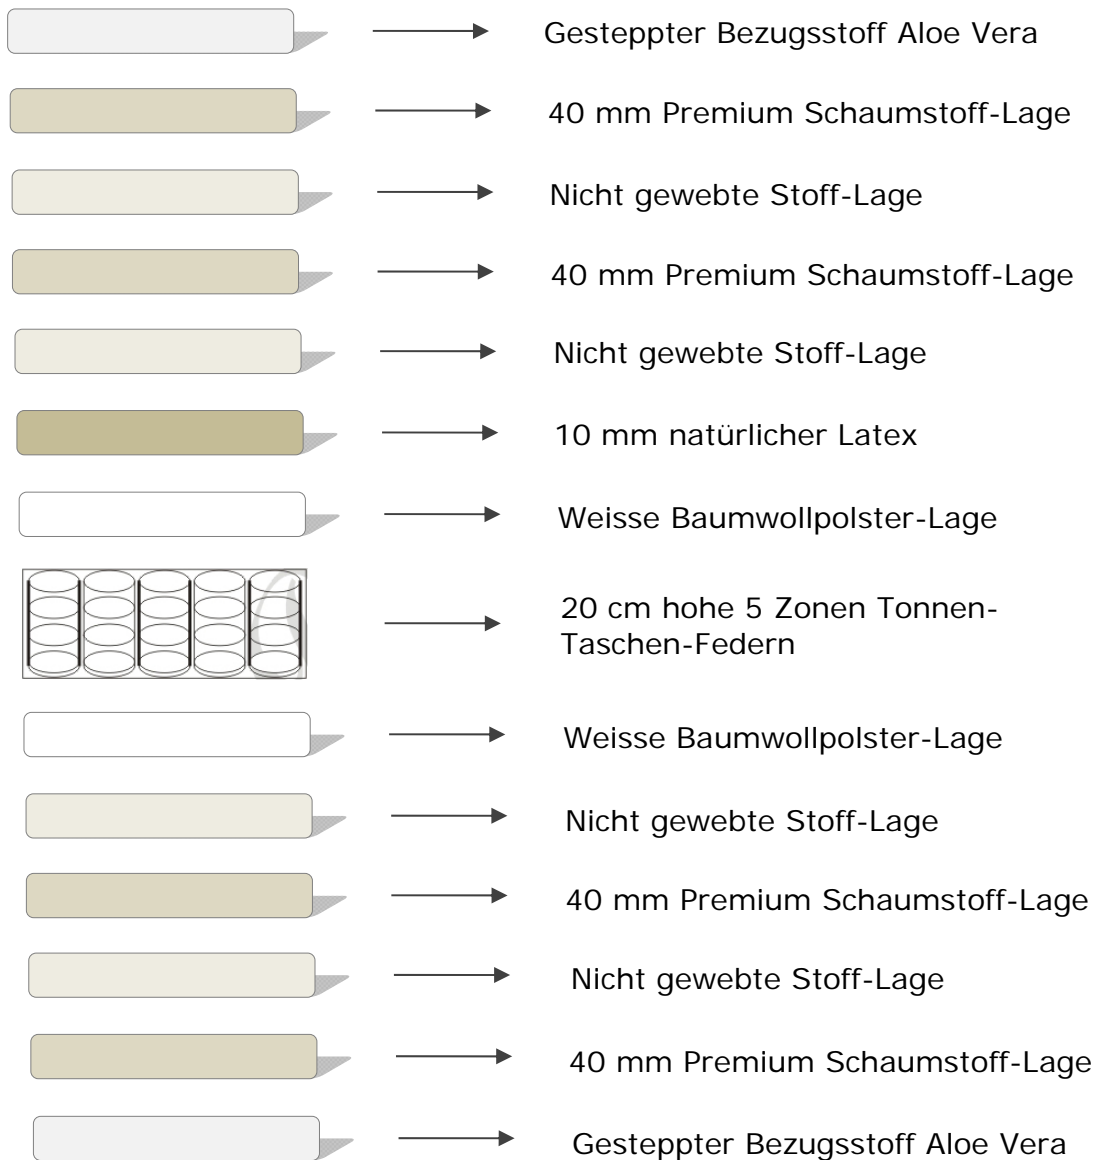

### Modell „Mt. Everest“

- 5 Zonen Tonnen-Taschen-Federkernmatratze
- Wendematratze mit beidseitig angenähten Topper
- Sommerseite und Winterseite
- Gesteppter atmungsaktiver Bezugsstoff veredelt mit Aloe Vera Extrakten
- 100% Natürliche Latex-Schaum Lage für einen gesunden Schlaf und gleichzeitig antibakterieller Wirkung
- Gelochter Premium Schaumstoff gewährleistet eine gute Luftzirkulation
- Umlaufende Rahmenverstärkung
- Matratzenhöhe 38cm

### Größen & Preise:

200x200 cm	VPV Fr. 980.00
180x200 cm	VPV Fr. 880.00
160x200 cm	VPV Fr. 780.00
140x200 cm	VPV Fr. 680.00
90x200cm	VPV Fr. 600.00

### Muster mit Sichtfenster:

40x40 cm	VPV Fr. 80.00
----------	---------------

Royal Majestic 

## Aufbau Mt. Everest: